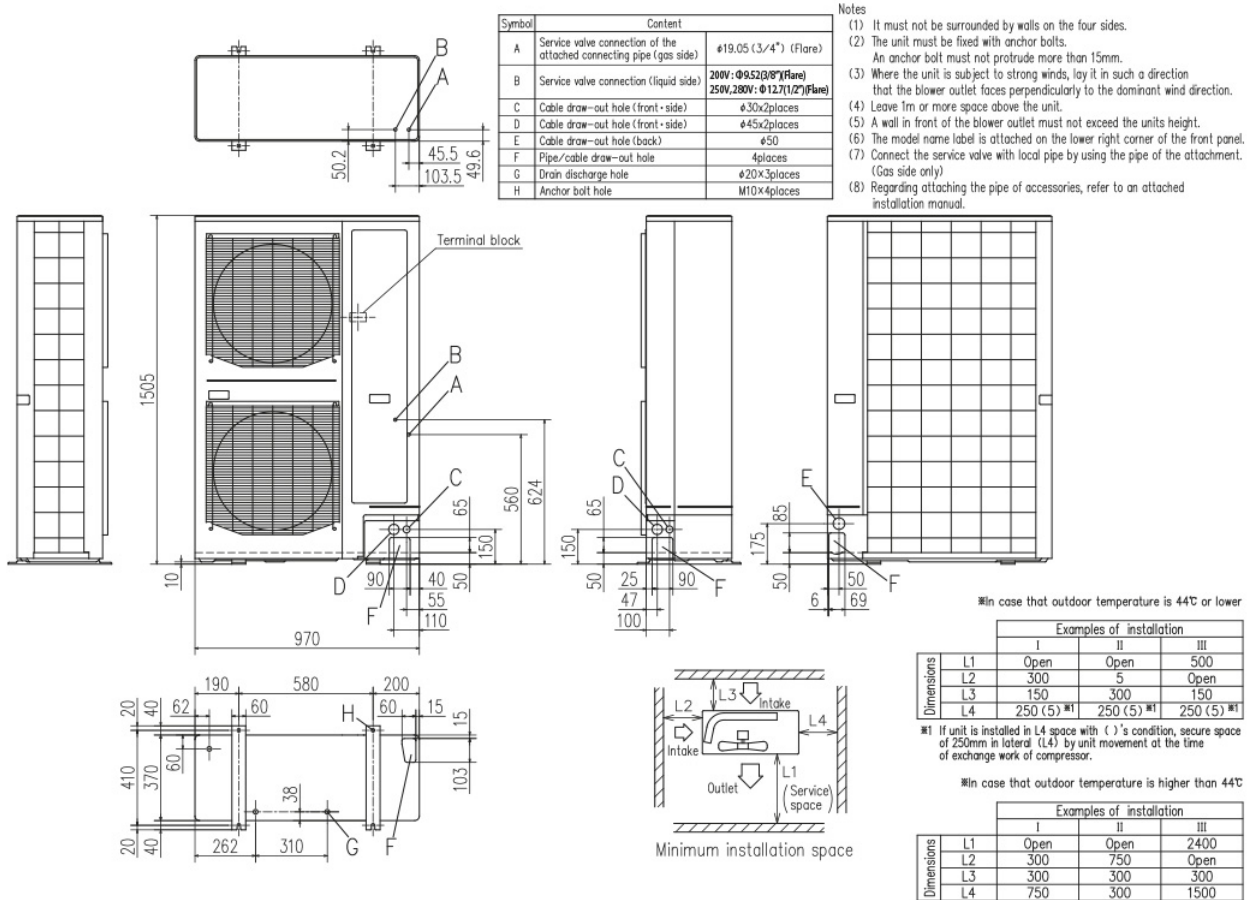

FDC200VSA-W, 250VSA-W, FDC280VSA-W
FDC250VSA