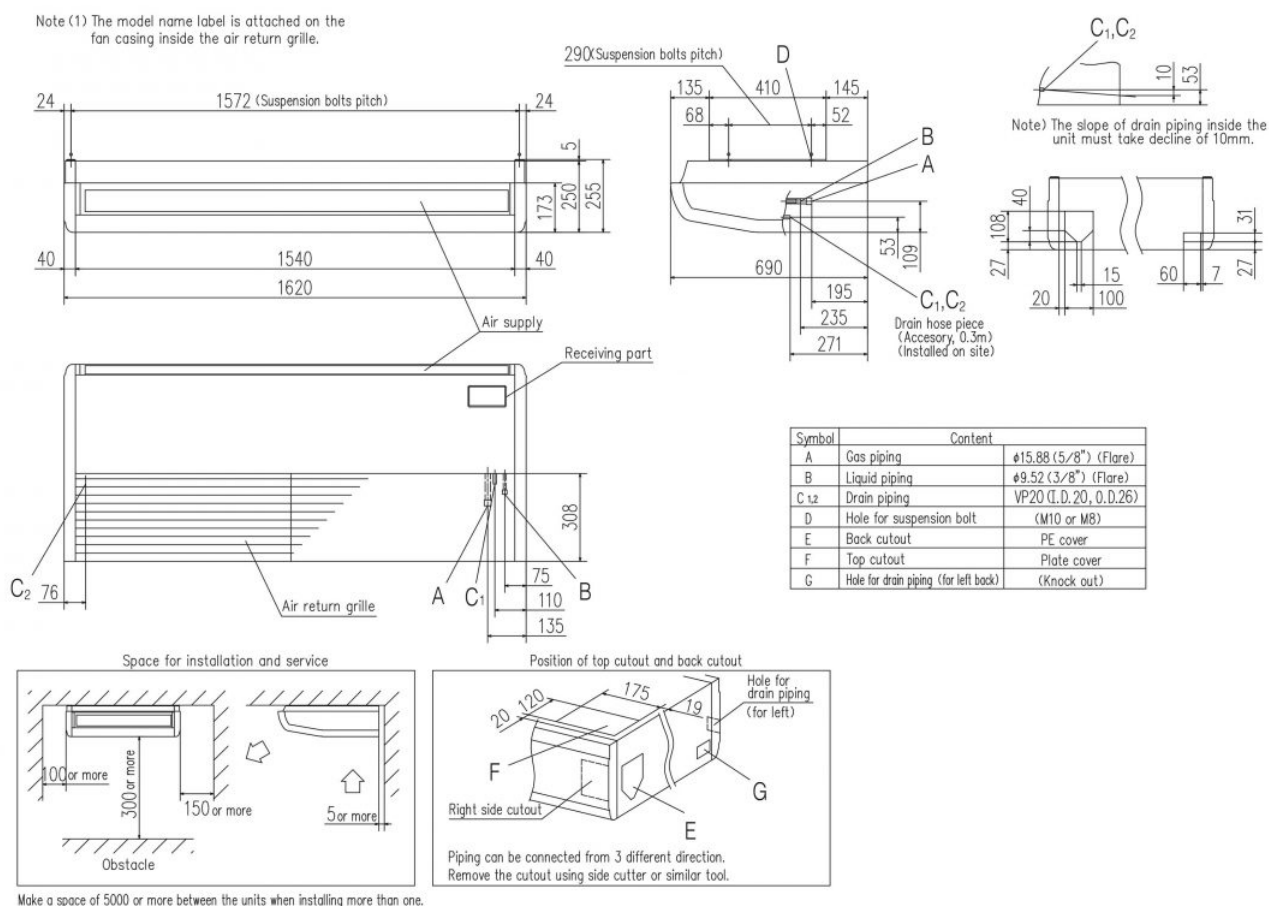

Schema tehnica

Models FDE100VH, 125VH, 140VH

Datorită politicii de continuă îmbunătățire a produselor, ne rezervăm dreptul de a modifica specificațiile tehnice fără nicio notificare prealabilă.